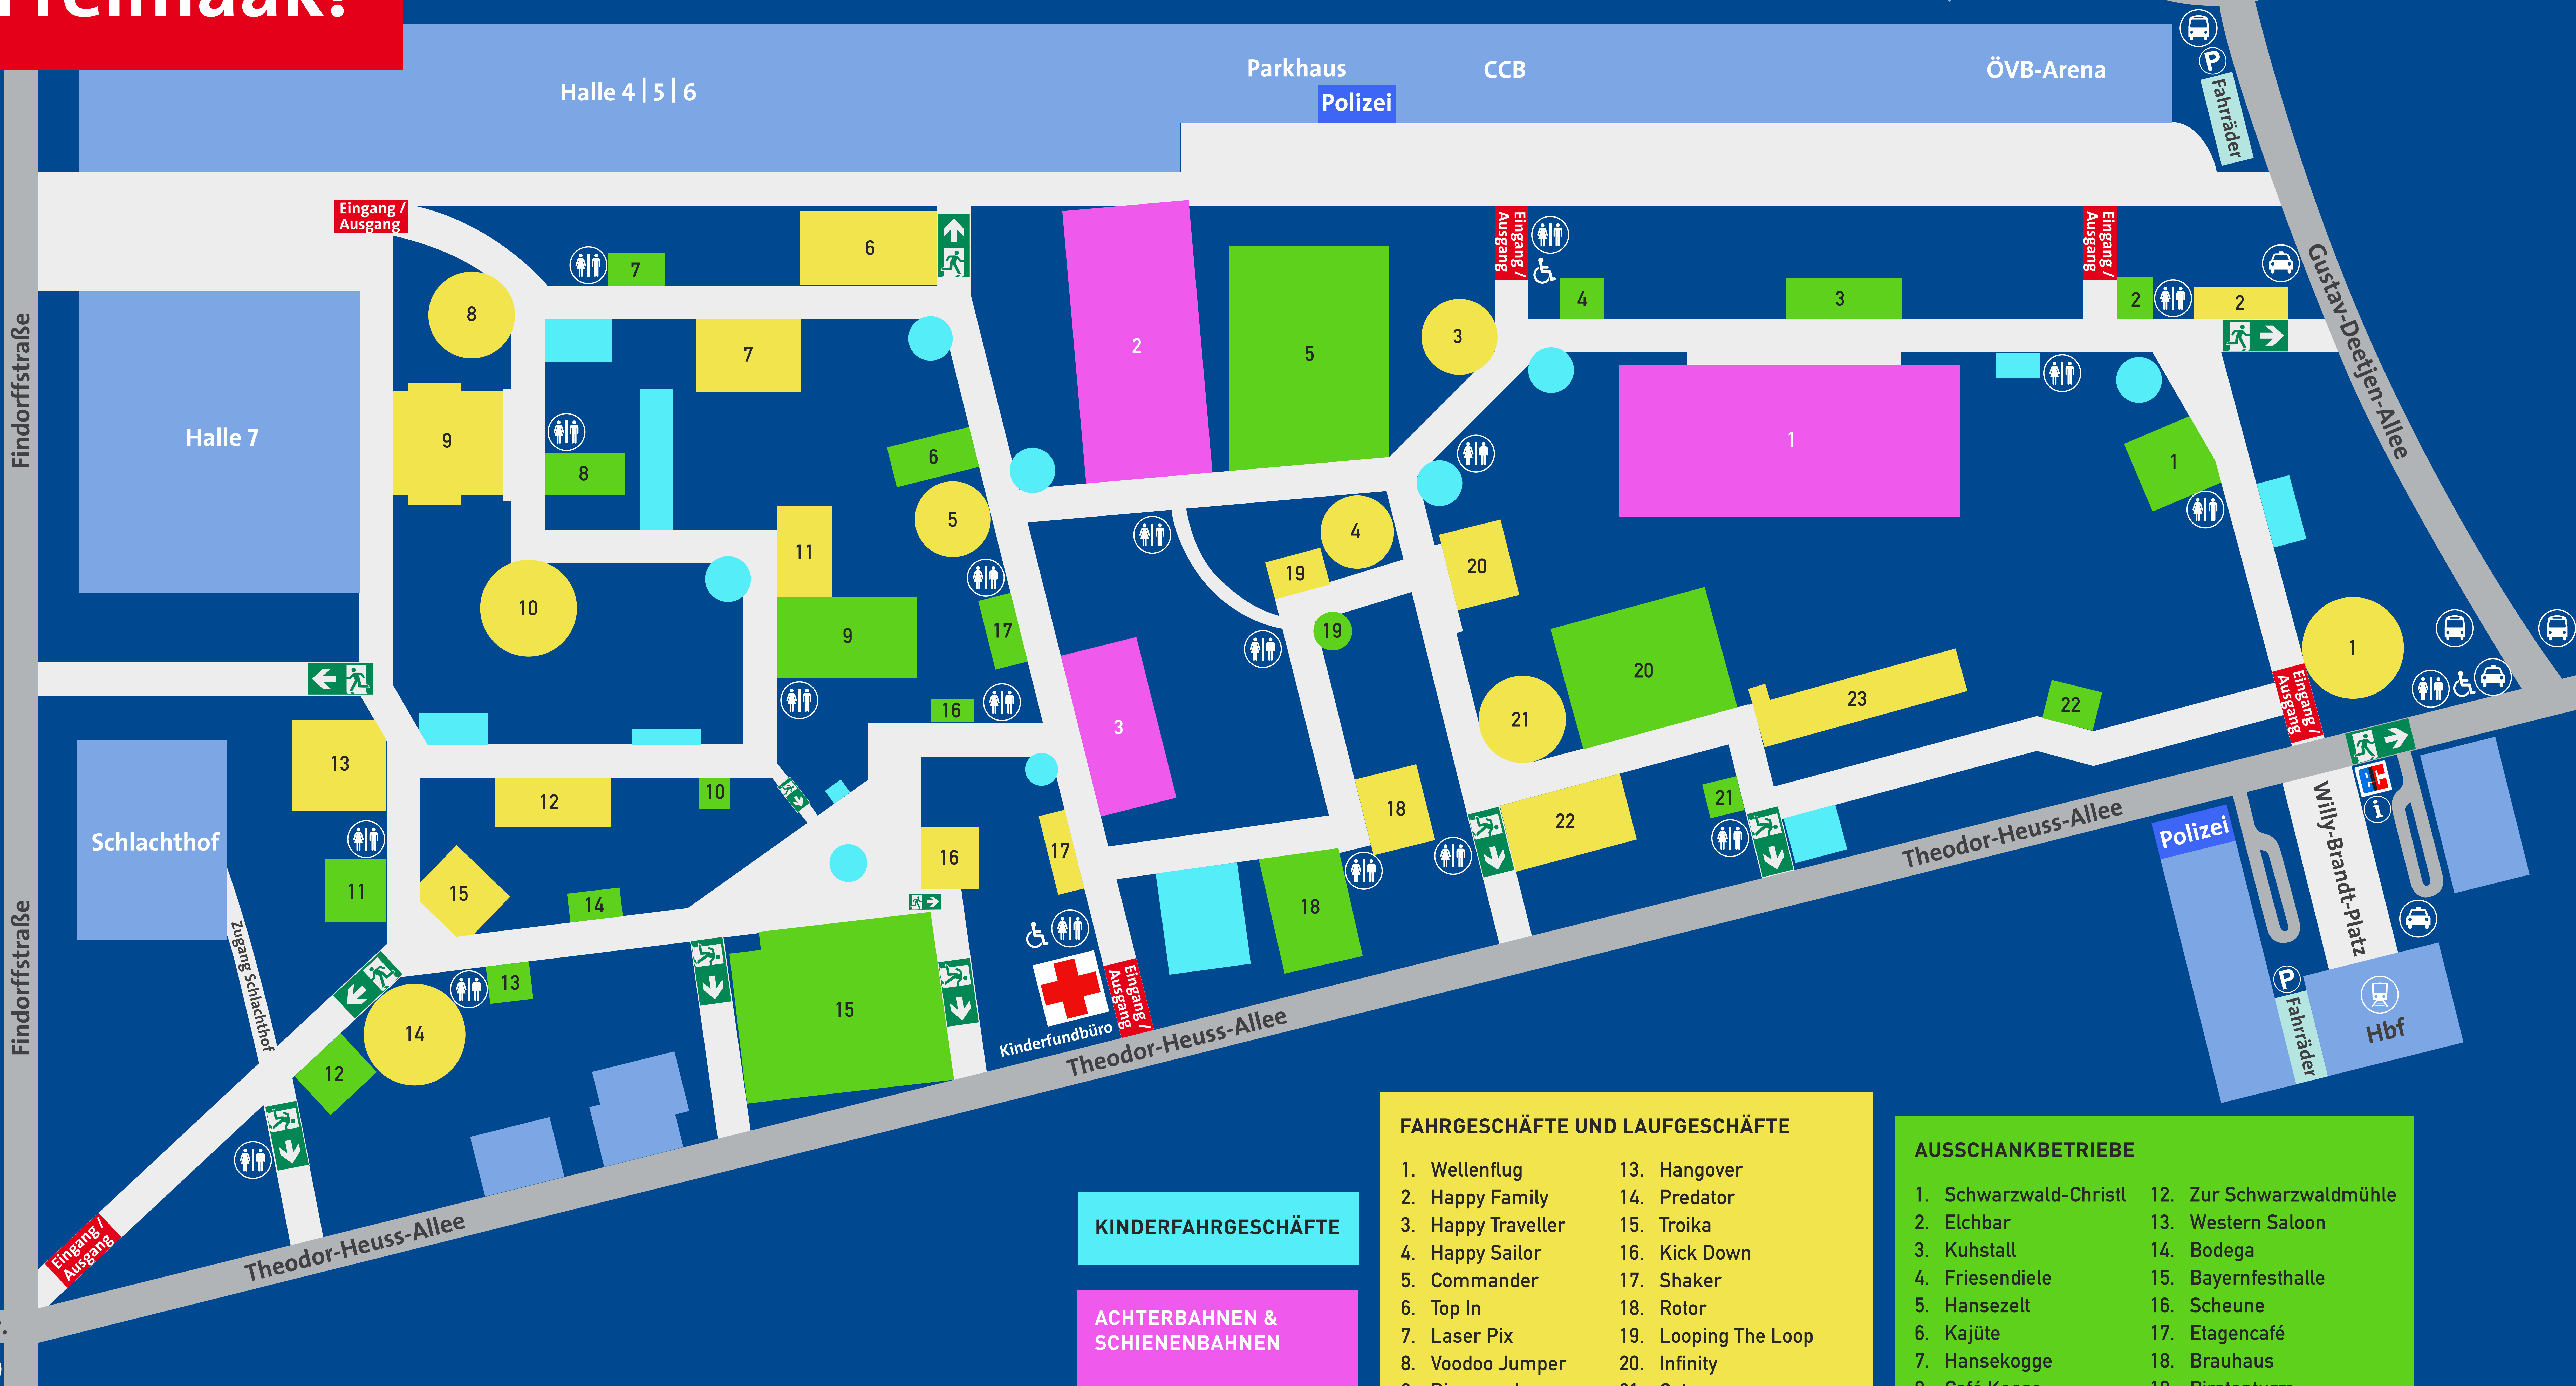

Ischa Freimaak!

982. Bremer Freimarkt 13.10. – 29.10.2017 Lageplan

KINDERFAHRGESCHÄFTE

ACHTERBAHNEN & SCHIENENBAHNEN

- 1. Teststrecke
- 2. Wildwasser
- 3. Wilde Maus XXL

FAHRGESCHÄFTE UND LAUFGESCHÄFTE

- | | |
|------------------------|----------------------|
| 1. Wellenflug | 13. Hangover |
| 2. Happy Family | 14. Predator |
| 3. Happy Traveller | 15. Troika |
| 4. Happy Sailor | 16. Kick Down |
| 5. Commander | 17. Shaker |
| 6. Top In | 18. Rotor |
| 7. Laser Pix | 19. Looping The Loop |
| 8. Voodoo Jumper | 20. Infinity |
| 9. Riesenrad | 21. Octopussy |
| 10. Break Dancer No. 2 | 22. Stardust |
| 11. Remmi Demmi | 23. Bayern Rutsch'n |
| 12. Daemonium | |

AUSSCHANKBETRIEBE

- | | |
|------------------------|--------------------------|
| 1. Schwarzwald-Christl | 12. Zur Schwarzwaldmühle |
| 2. Elchbar | 13. Western Saloon |
| 3. Kuhstall | 14. Bodega |
| 4. Friesendiele | 15. Bayernfesthalle |
| 5. Hansezelt | 16. Scheune |
| 6. Kajüte | 17. Etagencafé |
| 7. Hansekogge | 18. Brauhaus |
| 8. Café Keese | 19. Piratenturm |
| 9. Riverboat | 20. Almhütte |
| 10. Moorkate | 21. Prosecco Bar |
| 11. Schau's Grill | 22. Mühle |